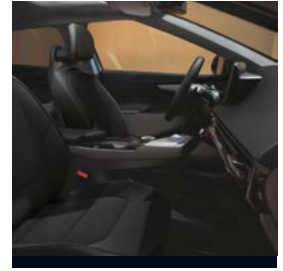

DIŞ DONANIM	ELEGANCE
19" alüminyum alaşım jantlar	•
Lastik bakım kiti (TMK)	•
Adaptif LED ön farlar	•
LED gündüz farları	•
Otomatik yanan farlar	•
LED arka stop lambaları	•
LED arka sis farları	•
Elektrikli kontrollü, ısıtmalı ve katlanabilir yan aynalar	•
Yan aynalar üzerinde sinyal lambaları	•
Elektrikli açılabilir sunroof	•
Ön park sensörü	•
Arka park sensörü	•
Spoiler	•

GÜVENLİK VE EMNİYET	ELEGANCE
Stop & Go özellikli Akıllı hız sabitleyici (Smart Cruise Control)	•
Ön çarpışma engelleme asistanı (FCA-1.5) (Kavşak dönüş desteği)	•
Şerit takip asistanı (LFA 2)	•
Şeritte kalma asistanı (LKA)	•
Akıllı hız limiti asistanı (ISLA)	•
ISOFIX çocuk koltuğu bağlantı noktaları	•
Sürücü ve ön yolcu hava yastığı	•
Yan ve perde hava yastıkları	•
Orta konsol hava yastığı	•
Arka yolcu & eşya uyarısı	•
Çocuk güvenlik kilidi	•
Motor kilitleme sistemi (Immobilizer)	•
HAC (Yokuş Kalkış Destek Sistemi)	•
ESC (Elektronik Dengeleme Programı)	•
TPMS (Lastik Basınç İzleme Sistemi)	•
ABS fren sistemi	•