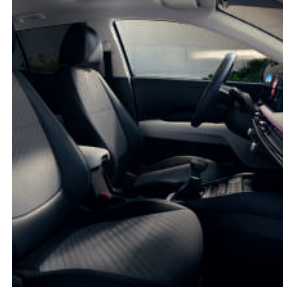

DIŞ DONANIM	COOL
16" Alüminyum Alaşım Jantlar	•
Lastik Bakım Kiti (TMK)	•
LED Ön Farlar	•
Uzun Far Asistanı (HBA)	•
LED Gündüz Farları	•
Otomatik Yanan Farlar	•
LED Arka Stop Lambaları	•
Arka Sis Farları	•
Elektrikli Kontrollü, Isıtmalı ve Katlanabilir Yan Aynalar	•
Yan Aynalar Üzerinde Sinyal Lambaları	•
Gövde Rengi Kapı Kolları	•
Elektrikli Açılabilir Sunroof	Opsiyonel
Tavan Rayı	•
Ön ve Arka Park Sensörü	•
Saten Siyah Radyatör Izgara ve Krom Çerçeve	•
Gövde Rengi & Siyah Ön ve Arka Tampon	•
Spoiler	•

GÜVENLİK VE EMNİYET	COOL
Hız Sabitleyici (Cruise Control)	•
Ön Çarpışma Engelleme Asistanı (FCA)	•
Şerit Takip Asistanı (LFA)	•
Şeritte Kalma Asistanı (LKA)	•
Akıllı Hız Limiti Asistanı (ISLA)	•
Boyun Yaralanmalarını Önleyen Aktif Ön Koltuk Başlıkları	•
Aktif Gergili ve Yükseklik Ayarlı Ön Emniyet Kemerleri	•
Üç Noktalı Arka Emniyet Kemerleri	•
ISOFIX Çocuk Koltuğu Bağlantı Noktaları	•
Sürücü ve Ön Yolcu Hava Yastığı	•
Yan ve Perde Hava Yastıkları	•
Ön Yolcu Hava Yastığı Devre Dışı Bırakma Anahtarları	•
Uzaktan Kumandalı Merkezi Kilit ve Alarm	•
Çocuk Güvenlik Kilidi	•